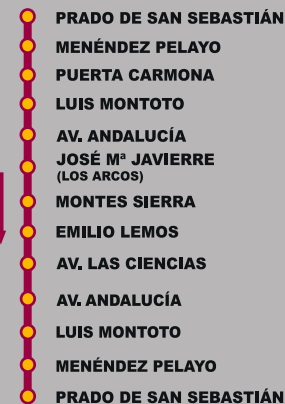

A3

PRADO SAN SEBASTIÁN
NERVIÓN
SAN ILDEFONSO
SEVILLA ESTE

*HORARIO DE SALIDAS PRADO DE SAN SEBASTIÁN

De Domingo a Jueves y Festivos	**Viernes, Sábados y Vísperas de festivo
00:00	00:00 - 00:25 - 00:50
01:00	01:15 - 01:40
02:00	02:05 - 02:43
	03:20
	04:00 - 04:30
	05:00

* Excepto Fiestas Primavera y meses de verano.