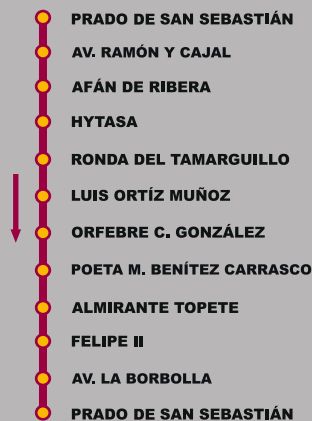

A5

PRADO SAN SEBASTIÁN
CERRO DEL ÁGUILA
POLÍGONO SUR

*HORARIO DE SALIDAS PRADO DE SAN SEBASTIÁN

De Domingo a Jueves y Festivos	**Viernes, Sábados y Vísperas de festivo
00:00	00:00 - 00:30
01:00	01:00 - 01:30
02:00	02:00 - 02:30
	03:00 - 03:30
	04:00 - 04:30
	05:00

* Excepto Fiestas Primavera y meses de verano.