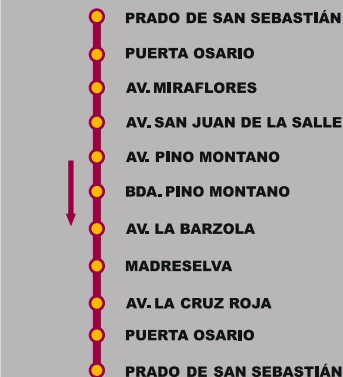

A1

PRADO SAN SEBASTIÁN
PINO MONTANO
POLÍGONO NORTE

*HORARIO DE SALIDAS PRADO DE SAN SEBASTIÁN

De Domingo a Jueves y Festivos	**Viernes, Sábados y Vísperas de festivo
00:00	00:00 - 00:20 - 00:40
01:00	01:00 - 01:20 - 01:40
02:00	02:00 - 02:30
	03:00 - 03:30
	04:00 - 04:30
	05:00

* Excepto Fiestas Primavera y meses de verano.